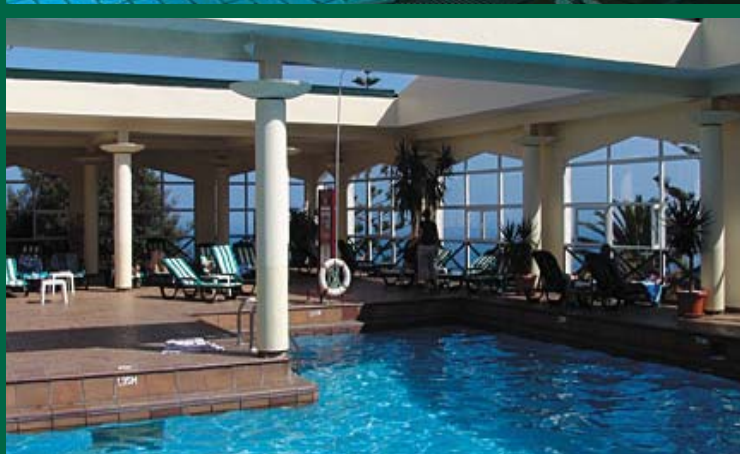

el Guardián del Paraíso

TOUR

C.I.C. MA-1322

MADREIRA

ABRIL A JUNIO

Del 20.04 al 14.06

Dom Pedro Garajau

***

3 Noches

SALIDAS DESDE MADRID,
BARCELONA, SEVILLA, ...

Desde 492 €

(*) Incluye Avion TP Clase W MAD-FNC-MAD o BCN-FNC-BCN traslado FNC-hotel-FNC AD en Hotel de elección en régimen AD, seguro básico. Precio valido para las fechas indicadas. Tasas inenuidas. 100 € (***) Estancias comprendidas entre 20.04 y 14.06.2010